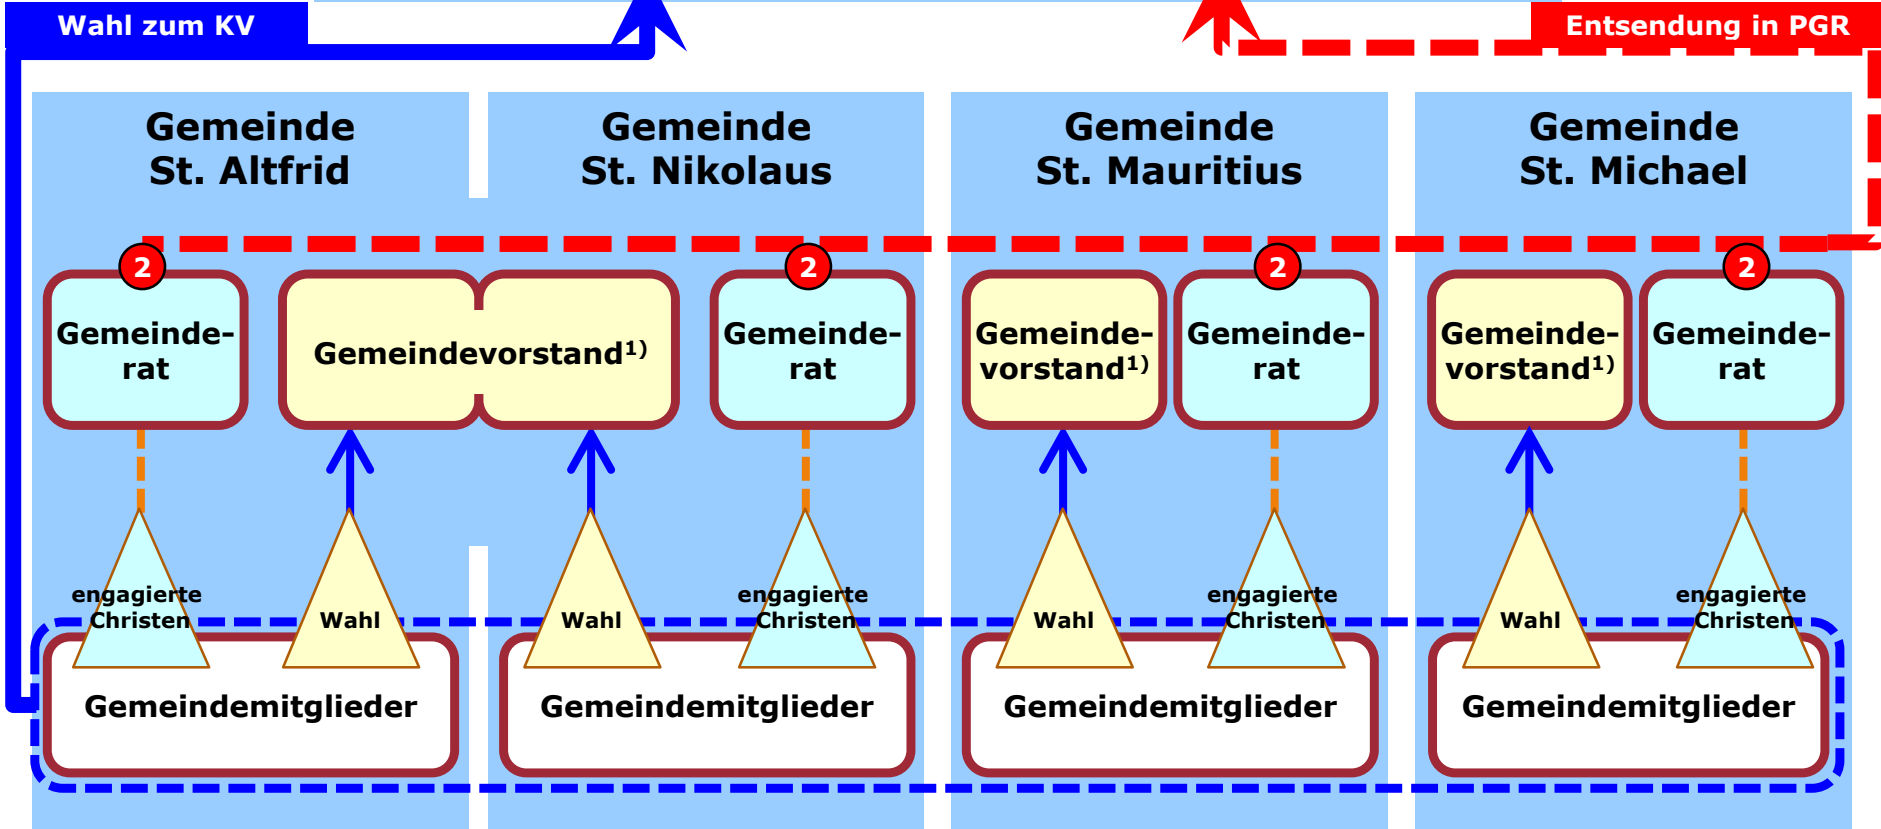

# Gremienstruktur St. Mauritius (11.2022)

→ = Wahl 2 = Wahlkontingent

--- = gebildet durch engagierte Christen

1) Ausschuss gem. § 10 Geschäftsanweisung für Kirchenvorstände (GAKi)