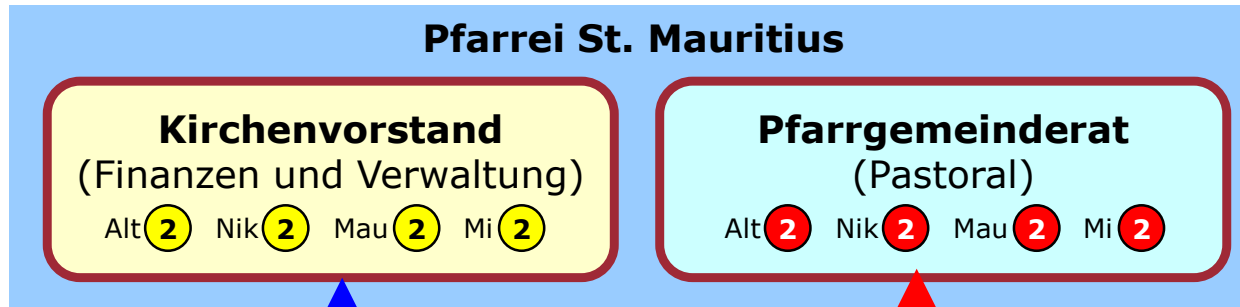

# Gremienstruktur St. Mauritius (11.2022)

→ = Wahl 2 = Wahlkontingent

--- = gebildet durch engagierte Christen

1) Ausschuss gem. § 10 Geschäftsanweisung für Kirchenvorstände (GAKi)